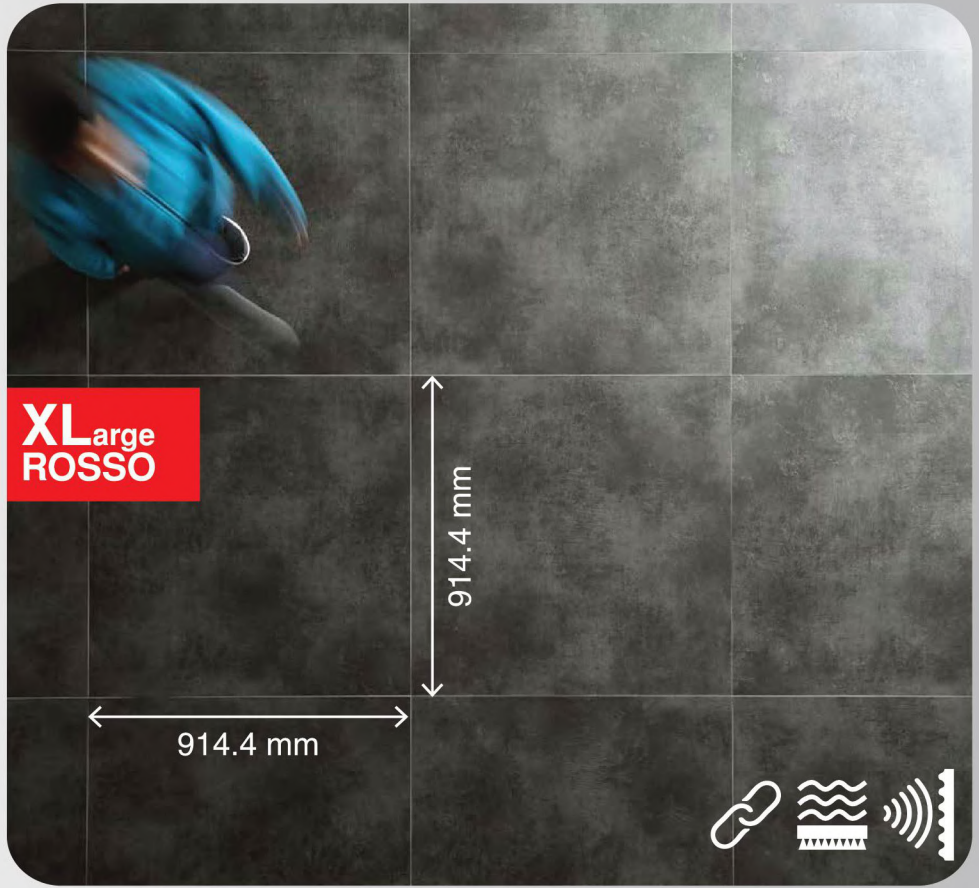

Luxury Vinyl Tiles
Made in Japan

TAT MING FLOORING

達明地板

member of Tat Ming Group

橡木複合地板 · 膠地板 · 方塊毯 · 室內全鋪地毯 · 地毯 · 榻榻米

灣仔 陳列室
灣仔 杜老誌道 6 號 群策大廈 16 樓全層
電話：2910 2268
營業時間：星期一至六: 10:00 am - 6:00 pm
星期日及公眾假期: 休息

中環 概念店
香港 中環 荷里活道 54 號
電話：2735 6337
營業時間：星期一至日: 10:30 am - 7:00 pm

沙田 陳列室
沙田 鄉事會路 138 號
新城市中央廣場 HomeSquare 3 樓 343 號舖
電話：2412 0337
營業時間：星期一至日: 11:00 am - 9:00 pm

網址：www.tatmingflooring.com 電郵：sales@tatming.com