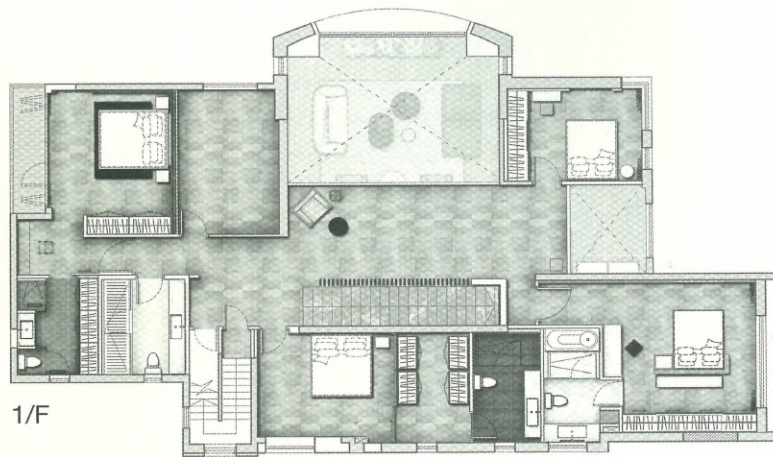

# 新界 10000

平方呎 (實用面積)

設計

PplusP Designers  
(Wesley Liu)

## 氣韻生動流暢

以東方美學為基礎，將方圓意象、木柵、格子櫃、寓意豐足的鯉魚鱗片圖案，以及龐大卻看來輕的組裝吊燈，對稱陳設，並且重現極其高挑樓底的氣勢，加上一絲不苟的細緻工藝，改造了這幢位於新界、達萬呎的高家別墅，演繹出東方氣韻融入當代生活的新氣象。

撰文 • Christy Chan  
攝影 • Wesley Liu

1. 客廳有翠綠景色，便在玻璃幕牆前高訂一座矮身電視櫃，取材木和石，呼應室外的自然氣氛。
2. 對稱的布局加上東方的圓方元素，結合大型卻予人輕盈感的現代吊燈，客廳饒富古為今用的華美氣派。