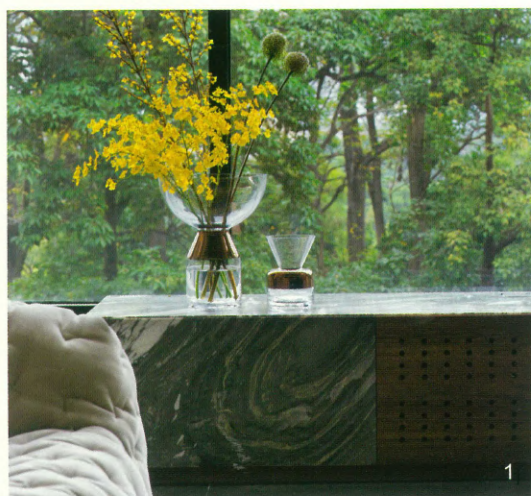

## 氣韻生動流暢

以東方美學為基礎，將方圓意象、木柵、格子櫃、寓意豐足的鯉魚鱗片圖案，以及龐大卻看來輕的組裝吊燈，對稱陳設，並且重現極其高挑樓底的氣勢，加上一絲不苟的細緻工藝，改造了這幢位於新界、達萬呎的高家別墅，演繹出東方氣韻融入當代生活的新氣象。

撰文 • Christy Chan  
攝影 • Wesley Liu

1. 客廳有翠綠景色，便在玻璃幕牆前高訂一座矮身電視櫃，取材木和石，呼應室外的自然氣氛。
2. 對稱的布局加上東方的圓方元素，結合大型卻予人輕盈感的現代吊燈，客廳饒富古為今用的華美氣派。