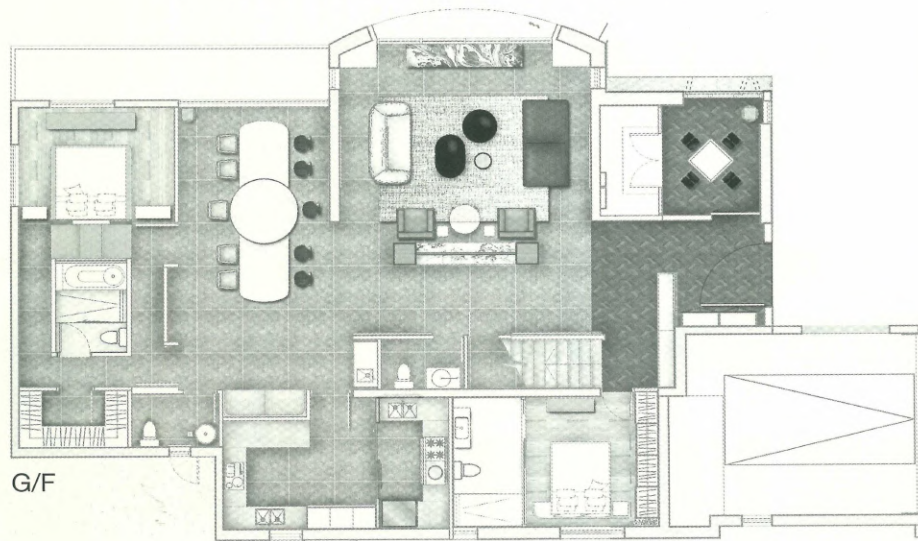

# 新界 10000

平方呎 (實用面積)

設計

PplusP Designers  
(Wesley Liu)

## 氣韻生動流暢

以東方美學為基礎，將方圓意象、木柵、格子櫃、寓意豐足的鯉魚鱗片圖案，以及龐大卻看來輕的組裝吊燈，對稱陳設，並且重現極其高挑樓底的氣勢，加上一絲不苟的細緻工藝，改造了這幢位於新界、達萬呎的高家別墅，演繹出東方氣韻融入當代生活的新氣象。

撰文 • Christy Chan  
攝影 • Wesley Liu

1. 客廳有翠綠景色，便在玻璃幕牆前高訂一座矮身電視櫃，取材木和石，呼應室外的自然氣氛。
2. 對稱的布局加上東方的圓方元素，結合大型卻予人輕盈感的現代吊燈，客廳饒富古為今用的華美氣派。